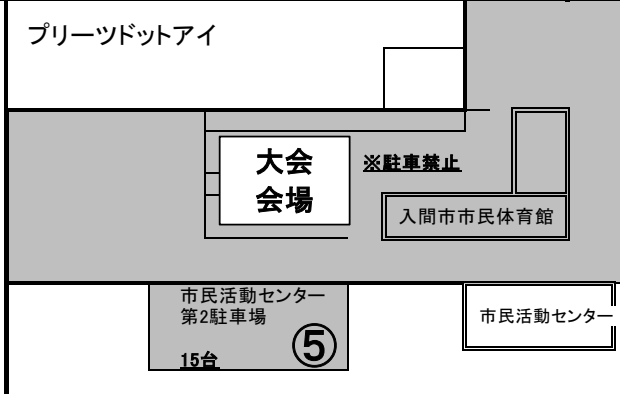

市民会館
※催物開催のため
駐車場第1、2、3
駐車禁止

入間市役所
第3職員駐車場
30台 ④

入間郵便局
※駐車禁止

入間ガス駐車場
65台 ⑥

住宅

ヨークマート

扇町屋一丁目

⚠ 注意 ⚠

- ・児童の安全上の配慮から、市民体育館への車両進入は禁止とさせていただきます(来賓関係者車両を除く)。
- ・タクシー等でお越しになられても市民体育館へは通せませんので、ご承知おき下さい。
- ・駐車場に限りがございますので、お近くにお住いの方は自転車または徒歩にてご来場ください。